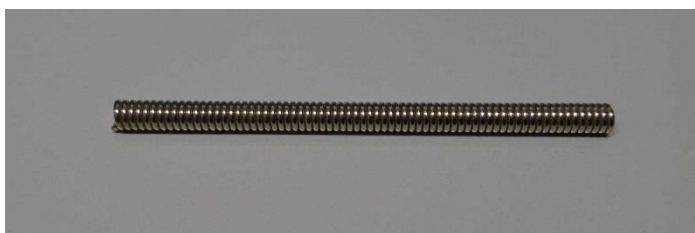

### **Sohlenplatte Wendy mit Profil (PU)**

Plattengröße ca. 68 cm x 90 cm

Farben: Scharz und Dunkelbraun

Preis: 10,00 €/Platte

3. **Schleifwachs AL, Stilz Chemie:** 2,00 €/Stück zzgl. Versandkosten u. gesetzl. MwSt.

Naturell – 100 Stück

Dunkelbraun – 100 Stück

4. **Eisenstifte blank:**

- Länge: 40 mm
- Durchmesser: 7 mm

5. **Spiralfedern:**

- Spiralfedern verchromt
- Länge 147 mm
- Außendurchmesser: 9 mm
- Innendurchmesser: 5 mm
- Materialstärke: 2 mm