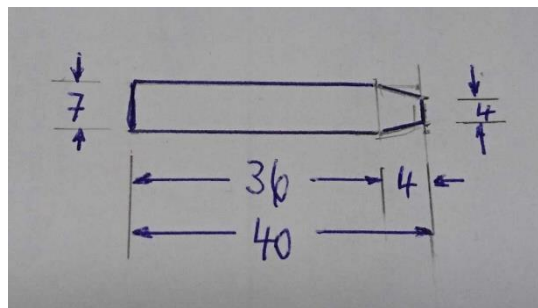

4. **Eisenstifte blank:**

- Länge: 40 mm
- Durchmesser: 7 mm